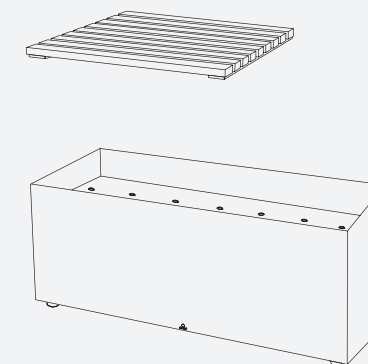

OFYR BENCHES

EN

Enjoy your outdoor kitchen even more with the OFYR Herb Garden Bench. This bench has an integrated teak plank that serves as a comfortable seat. It can be placed on both the left and right side of the bench. There's also an integrated steel tray with drainage holes underneath the seat. Thanks to the open space next to the seat, this tray can be used to plant herbs or flowers.

- The tray has drainage holes, so excess water gets drained automatically.
- It's possible to move the seat to the left or right.
- Protect the teakwood seat by storing it indoors at a dry place. Oil the plank regularly.
- Despite their high-quality coating, the Black models are more susceptible to scratches and damage.

DE

Genießen Sie die Momente in der Outdoor-Küche noch mehr mit der OFYR Herb Garden Bench. Diese Bank hat eine integrierte Teakholzplanke, die als Sitzgelegenheit dient. Der Sitz kann nach rechts oder links positioniert werden. Neben dem Sitzbereich befindet sich eine offene Fläche, die als Gewürz- oder Tellerablage genutzt werden kann.

- Die Kräuterschale hat Abflusslöcher, damit überschüssiges Wasser ablaufen kann.
- Es ist möglich, den Sitzbereich entweder links oder rechts zu platzieren.
- Das Teakholz sollte bei Nichtbenutzung am besten Innen gelagert und regelmäßig mit einem Pflanzenöl behandelt werden.
- Die Black Modelle sind trotz ihrer hochwertigen Beschichtung anfälliger für Kratzer und Schäden.