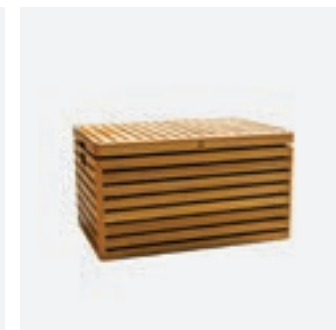

OFYR Cooler