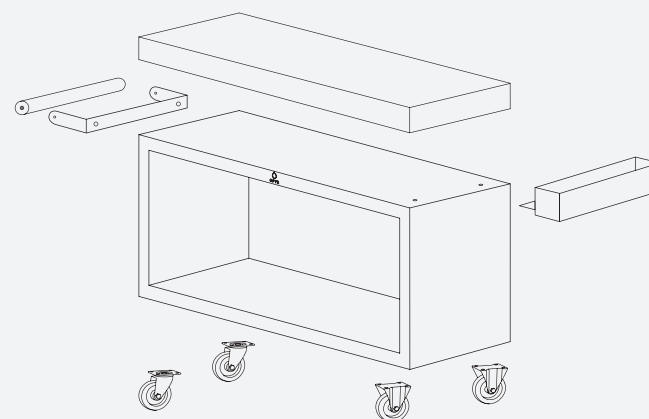

## OFYR MISE EN PLACE TABLE 135 PRO

EN

Add an extra work surface to your outdoor kitchen with the OFYR Mise en Place Table 135 PRO. The table is easy to move around and has a practical worktop of 135 x 65 cm. There is also a storage space for wood or accessories. Available with a teakwood or dark grey ceramic worktop.

DE

Mit dem Mise en Place Table 135 PRO können Sie Ihre Outdoor-Küche um zusätzliche Arbeitsfläche erweitern. Der Tisch ist leicht zu bewegen und hat eine praktische Arbeitsfläche von 135 x 65 cm. Außerdem bietet er Stauraum für Holz oder Zubehör. Die Arbeitsplatte ist in Teak oder Keramik erhältlich.