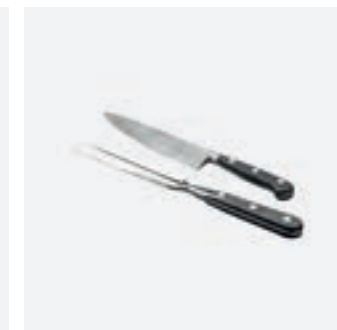

- Teil der PRO Kollektion, mit der Sie eine professionelle Außenküche zusammenstellen können.
- Keramik kann dauerhaft draußen bleiben. Teakholz wird bei Nichtbenutzung am besten Innen gelagert und sollte regelmäßig mit einem Pflanzenöl behandelt werden.
- Inklusive praktischer Werkzeugablage.
- Leicht zu bewegen. Das Gerät ist schwer, wenn es mit Holz gefüllt ist.
- Kompatibel mit OFYR Insert PRO Small, Medium und Large.
- Trotz ihrer hochwertigen Beschichtung sind die Black Modelle anfälliger für Kratzer und Beschädigungen und benötigen mehr Pflege als die Corten-Modelle.

### RECOMMENDED ACCESSORIES / EMPFOHLENES ZUBEHÖR

OFYR Storage Insert PRO Large

OFYR Storage Insert PRO with 2 doors Large

OFYR Cooler

Wood Bag

Knife and Fork Set

Cedar Wood Planks