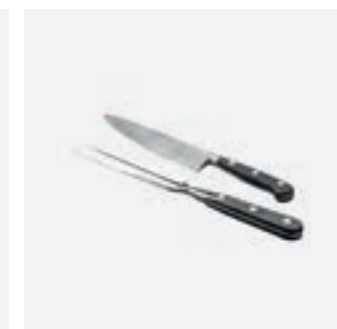

- Teil der PRO Kollektion, mit der Sie eine professionelle Außenküche einrichten können.
- Keramik kann dauerhaft draußen bleiben. Teakholz wird bei Nichtbenutzung am besten Innen gelagert und sollte regelmäßig mit einem Pflanzenöl behandelt werden.
- Inklusive praktischer Werkzeugablage.
- Leicht zu bewegen dank des Griffes und der Räder.
- Kompatibel mit OFYR Insert PRO Small, mit oder ohne Türen.
- Trotz der hochwertigen Beschichtung sind die Black Modelle anfälliger für Kratzer und Schäden und erfordern mehr Pflege als die Corten-Modelle.

### RECOMMENDED ACCESSORIES / EMPFOHLENES ZUBEHÖR

OFYR Storage Insert PRO Small

OFYR Storage Insert PRO with 1 door Small

OFYR Cooler

Wood Bag

Knife and Fork Set

Cedar Wood Planks