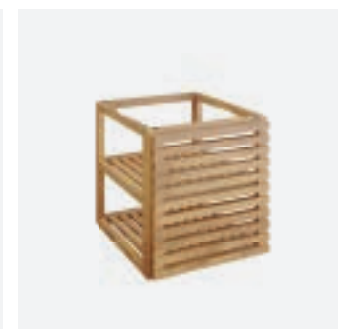

OFYR Storage Insert PRO with 1 door Small