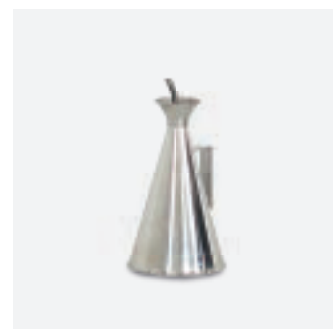

RECOMMENDED ACCESSORIES / EMPFOHLENES ZUBEHÖR

OFYR Cooler

Wood Bag

Knife and Fork Set

Oil Can

Leather Apron Black

Cedar Wood Planks

SPEZIFIKATIONEN