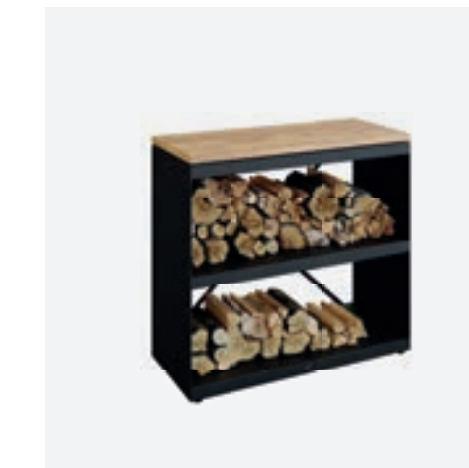

OFYR WOOD STORAGE DRESSOIR BLACK

SKU CODE
WSB-D

EAN CODE
7436933035018

SPECIFICATIONS

CORTEN

BLACK

Material	Base	Corten steel	Black coated steel
	Worktop	Teakwood	Teakwood
Dimensions	Base	45x100x90 cm	45x100x90 cm
	Worktop	45x100x3 cm	45x100x3 cm
	Total	45x100x93 cm	45x100x93 cm
Weight	Base	40 kg	44,5 kg
	Worktop	7,5 kg	7,5 kg
	Total	47,5 kg	52 kg
Storage capacity		0,3 m³	0,3 m³