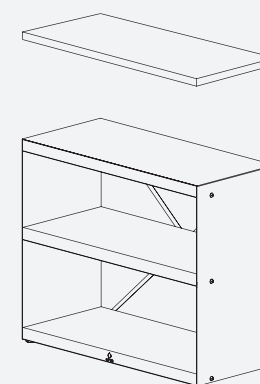

OFYR WOOD STORAGE DRESSOIR

EN

The OFYR Wood Storage Dressoir is a compact version of the classic Wood Storage. In addition to the storage space that is separated by a shelf, this sideboard also contains a teak worktop. This makes it a practical addition to the OFYR Classic models, as it creates extra workspace in your outdoor kitchen. After use, the teak worktop should be stored indoors.

DE

Das OFYR Wood Storage Dressoir ist eine kompakte Version des klassischen Wood Storage. Neben dem durch ein Regal abgetrennten Stauraum enthält dieses Sideboard auch ein Arbeitsfläche aus Teakholz. Dies macht es zu einer praktischen Ergänzung der OFYR Classic Modelle, da es zusätzlichen Arbeitsraum in der Außenküche schafft. Nach dem Gebrauch sollte die Teakholz-Arbeitsplatte in einem Innenraum gelagert werden.