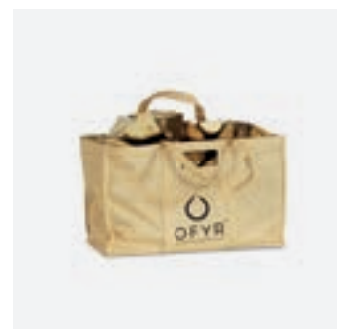

OFYR WOOD STORAGE DRESSOIR

EN

The OFYR Wood Storage Dressoir is a compact version of the classic Wood Storage. In addition to the storage space that is separated by a shelf, this sideboard also contains a teak worktop. This makes it a practical addition to the OFYR Classic models, as it creates extra workspace in your outdoor kitchen. After use, the teak worktop should be stored indoors.

- After use, teakwood should be stored indoors at a dry place. Also treat the worktop regularly with a vegetable oil.
- Despite their high-quality coating, the Black models are more susceptible to scratches and damage and require more maintenance than the Corten models.
- It is strongly recommended to fix the Wood Storage units to a wall.

DE

Das OFYR Wood Storage Dressoir ist eine kompakte Version des klassischen Wood Storage. Neben dem durch ein Regal abgetrennten Stauraum enthält dieses Sideboard auch ein Arbeitsfläche aus Teakholz. Dies macht es zu einer praktischen Ergänzung der OFYR Classic Modelle, da es zusätzlichen Arbeitsraum in der Außenküche schafft. Nach dem Gebrauch sollte die Teakholz-Arbeitsplatte in einem Innenraum gelagert werden.

- Teakholz sollte nach dem Gebrauch in einem trockenen Raum gelagert werden. Behandeln Sie auch die Oberseite regelmäßig mit einem Pflanzenöl.
- Trotz ihrer hochwertigen Beschichtung sind die Black Modelle anfälliger für Kratzer und Beschädigungen und benötigen mehr Pflege als die Corten-Modelle.
- Es wird dringend empfohlen, das Möbel an einer Wand zu befestigen und so gegen Kippen zu sichern.

OFYR WOOD STORAGE DRESSOIR CORTEN

SKU CODE
WS-D

EAN CODE
7430440898852

OFYR WOOD STORAGE DRESSOIR BLACK

SKU CODE
WSB-D

EAN CODE
7436933035018

SPECIFICATIONS

CORTEN

BLACK