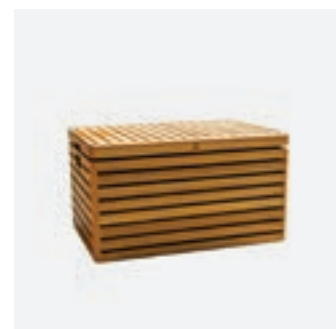

RECOMMENDED ACCESSORIES / EMPFOHLENES ZUBEHÖR

OFYR Cooler