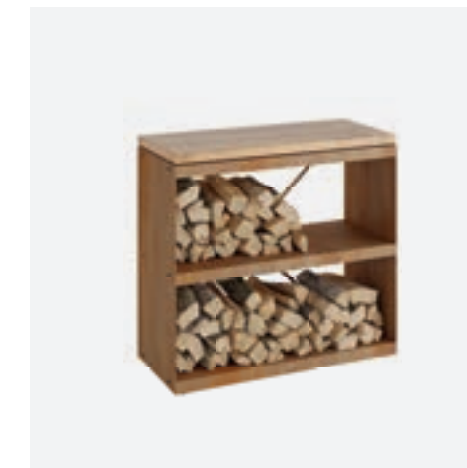

OFYR WOOD STORAGE DRESSOIR CORTEN

SKU CODE
WS-D

EAN CODE
7430440898852