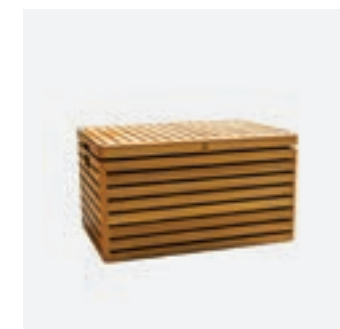

RECOMMENDED ACCESSORIES / EMPFOHLENES ZUBEHÖR

OFYR Cooler