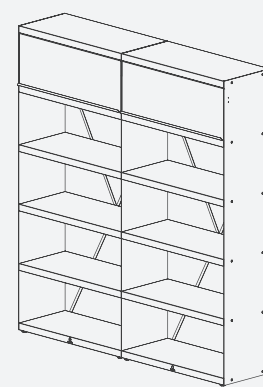

OFYR WOOD STORAGE 200

EN

The OFYR Wood Storage turns a pile of wood into a decorative wall. Behind the hinged door at the top is a shelf, which is the perfect place for storing tools and accessories. The cabinet is available in 3 sizes and can be linked endlessly, making it adaptable to any outdoor space.

- The cabinet contains a shelf with a hinged door, where accessories can be stored.
- Despite their high-quality coating, the Black models are more susceptible to scratches and damage.
- It is strongly recommended to fix the Wood Storage units to a wall.
- The units can be linked together endlessly.

DE

Das OFYR Wood Storage verwandelt einen Holzstapel in eine dekorative Zierwand. Werkzeuge und sonstige Gegenstände können im aufklappbaren Fach an der Oberseite ordentlich verstaut werden. Das Storage ist in 3 Größen erhältlich und kann endlos miteinander verbunden werden, so dass er sich an jeden Außenbereich anpassen lässt.

- Das Storage enthält ein aufklappbares Fach an der Oberseite, in dem das Zubehör aufbewahrt werden kann.
- Die Black Modelle sind trotz ihrer hochwertigen Beschichtung anfälliger für Kratzer und Schäden.
- Es wird dringend empfohlen, die Holzlagereinheiten an einer Wand zu befestigen und so gegen Kippen zu sichern.
- Die Einheiten können endlos miteinander verbunden werden.