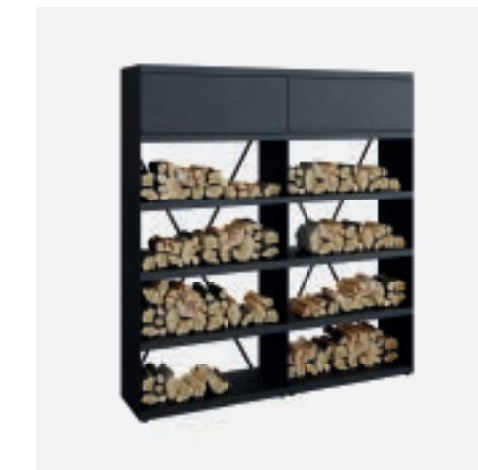

OFYR WOOD STORAGE BLACK 200

SKU CODE
WSB-200

EAN CODE
7436933036077

SPECIFICATIONS

● CORTEN

● BLACK

Material	Corten steel	Black coated steel
Dimensions	216x200x45 cm	216x200x45 cm
Weight	163,5 kg	180,5 kg
Storage capacity	2 m³	2 m³

SPEZIFIKATIONEN

● CORTEN

● BLACK

Material	Corten-Stahl	Schwarz beschichteter Stahl
Abmessungen	216x200x45 cm	216x200x45 cm
Gewicht	163,5 kg	180,5 kg
Speicherkapazität	2 m³	2 m³